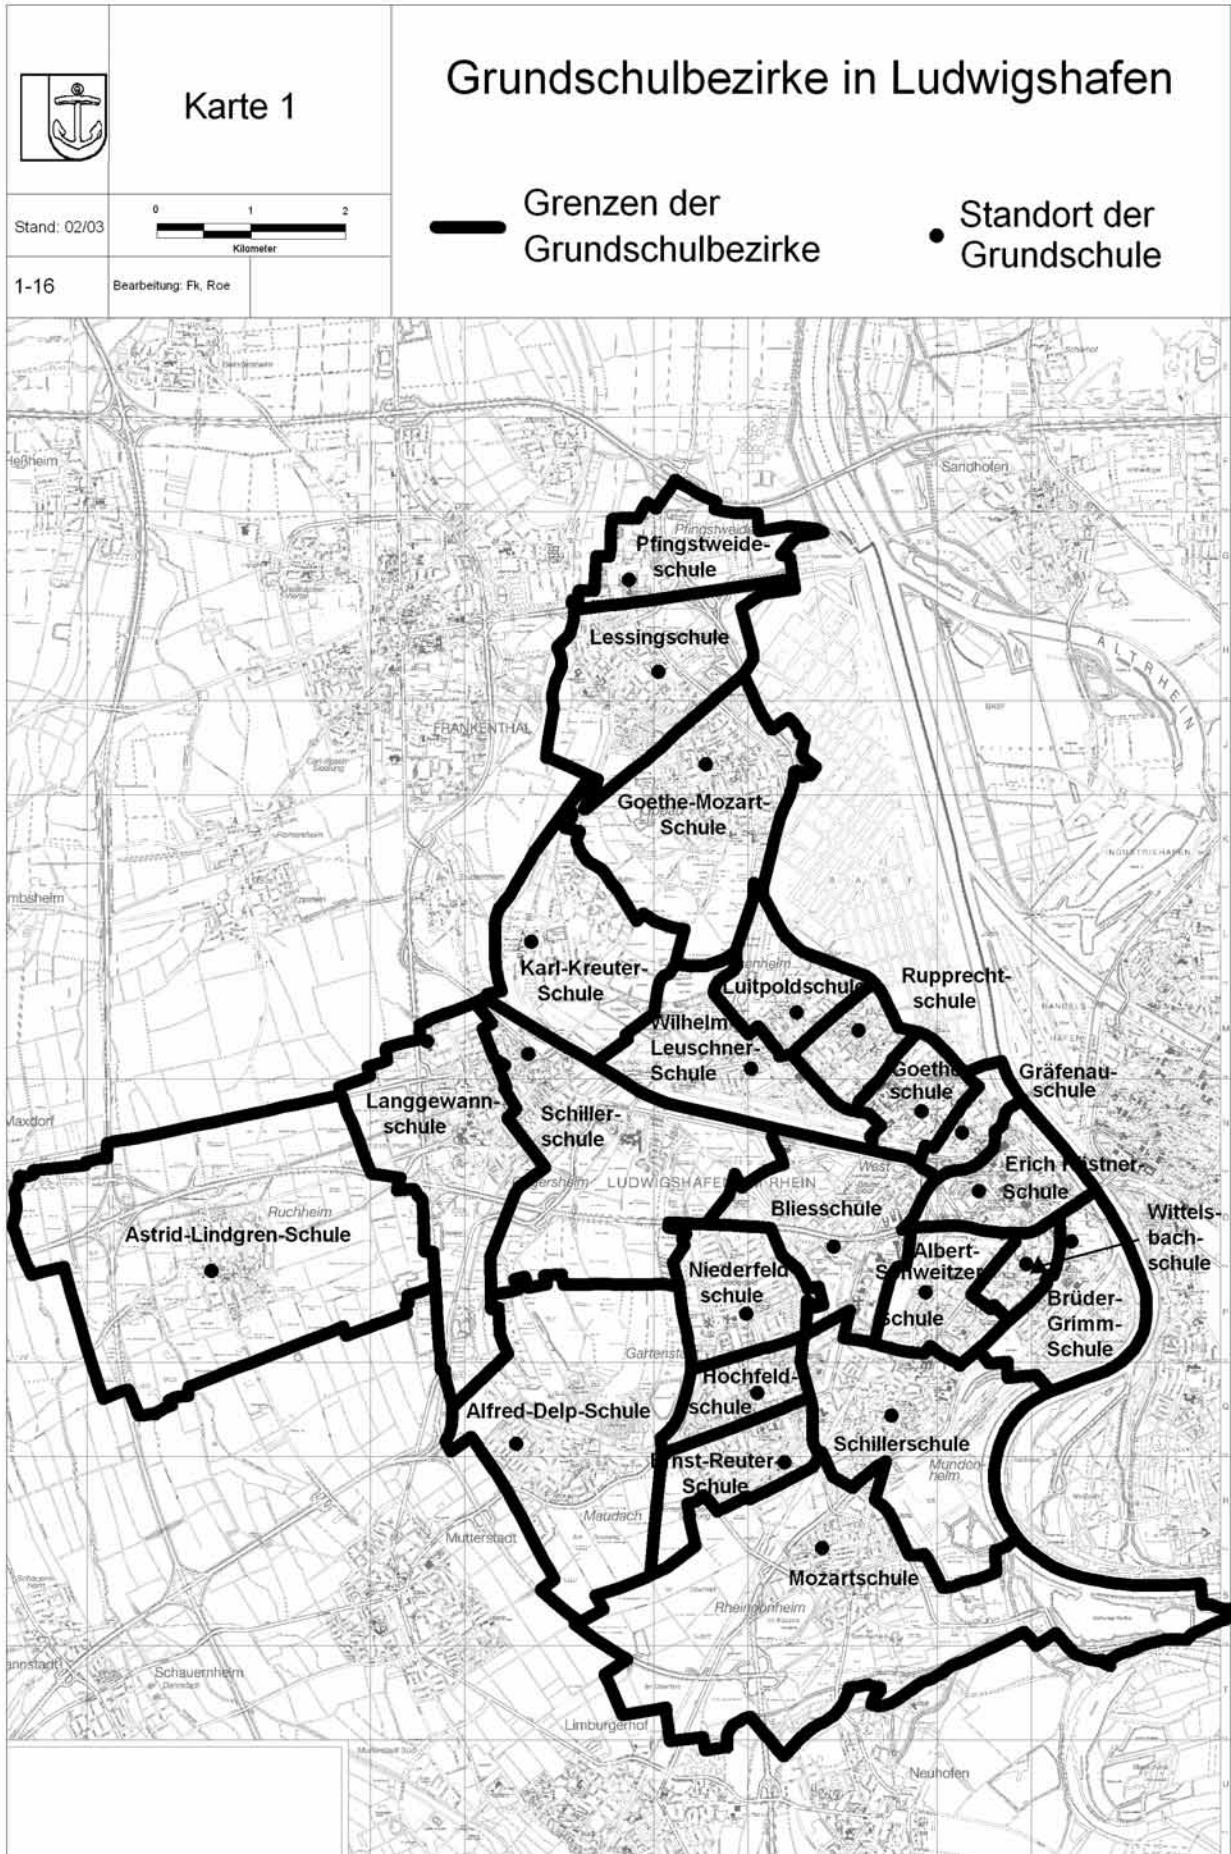

Grundschulbezirk	Grundschul- bezirks- nummer	Stadtteil
Erich Kästner-Schule	110	Mitte
Wittelsbachschule	120	Süd
Brüder-Grimm-Schule	130	Süd
Albert-Schweitzer-Schule	210	Süd
Schillerschule Mundenheim	220	Mundenheim
Mozartschule	230	Rheingönheim
Niederfeldschule	240	Gartenstadt
Ernst-Reuter-Schule	310	Gartenstadt
Alfred-Delp-Schule	320	Maudach
Hochfeldschule	330	Gartenstadt
Karl-Kreuter-Schule	410	Oggersheim
Schillerschule Oggersheim	420	Oggersheim
Langgewannschule	430	Oggersheim
Astrid-Lindgren-Schule	440	Ruchheim
Goethe-Mozart-Schule	510	Oppau
Lessingschule	520	Edigheim
Pfingstweideschule	530	Pfingstweide
Rupprechtschule	610	Friesenheim
Luitpoldschule	620	Friesenheim
Wilhelm-Leuschner-Schule	630	Friesenheim
Gräfenauschule	710	Nord-Hemshof
Goetheschule Nord	720	Nord-Hemshof
Bliesschule	730	West

Die 23 Grundschulbezirke sind jeweils mit einer dreistelligen Schulbezirksnummer versehen, was die Zuordnung zum jeweiligen Hauptschulbezirk erleichtert.